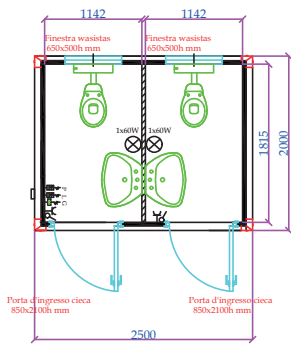

- STANDARD HEIGHT: EXTERNAL 2680MM (INTERNAL 2400MM)
- EXTRA HEIGHT: EXTERNAL 2980MM (INTERNAL 2700); PRICE +8%

MONOBLOCCHI FUORI STANDARD

 <p>1200 1015 (interni) 1200 1015 (interni) 1x60W Porta cieca 800x2130 mm</p>	 <p>1200 1015 (interni) 1200 1015 (interni) 1x60W Porta cieca 800x2130 mm</p>
 <p>2400 2215 (interni) 1200 1015 (interni) Finestra wasislas 500x300 mm satinato 1x60W Porta cieca 800x2130 mm Porta cieca 800x2130 mm</p>	 <p>2400 2215 (interni) 1200 1015 (interni) Finestra wasislas 500x300 mm satinato 1x60W Porta cieca 800x2130 mm Porta cieca 800x2130 mm</p>
 <p>2400 2215 (interni) 1200 1015 (interni) Finestra wasislas 500x500 mm satinato 1x60W Porta cieca 800x2130 mm Porta cieca 800x2130 mm Altoparlante uita (100cm) sospeso w espasau</p>	 <p>2400 2215 (interni) 1200 1015 (interni) Finestra wasislas 500x500 mm satinato 1x60W Porta cieca 800x2130 mm Porta cieca 800x2130 mm Altoparlante uita (100cm) sospeso w espasau</p>
 <p>2400 2215 (interni) 1200 1015 (interni) Finestra wasislas 500x500 mm satinato 1x60W Porta cieca 800x2130 mm Porta cieca 800x2130 mm</p>	 <p>2400 2215 (interni) 1200 1015 (interni) Finestra wasislas 500x300 mm satinato 1x60W Porta cieca 800x2130 mm Porta cieca 800x2130 mm Altoparlante uita (100cm) sospeso w espasau</p>

- STANDARD HEIGHT: EXTERNAL 2680MM (INTERNAL 2400MM)
- EXTRA HEIGHT: EXTERNAL 2980MM (INTERNAL 2700): PRICE +8%

MONOBLOCCHI FUORI STANDARD

- STANDARD HEIGHT: EXTERNAL 2680MM (INTERNAL 2400MM)
- EXTRA HEIGHT: EXTERNAL 2980MM (INTERNAL 2700); PRICE +8%

MONOBLOCCHI FUORI STANDARD

MONFS

MONFS2

MONFS3

MONFS4

- STANDARD HEIGHT: EXTERNAL 2680MM (INTERNAL 2400MM)
- EXTRA HEIGHT: EXTERNAL 2980MM (INTERNAL 2700): PRICE +8%

MONOBLOCCHI FUORI STANDARD

MONFS45

MONOBLOCCHI FUORI STANDARD

- STANDARD HEIGHT: EXTERNAL 2680MM (INTERNAL 2400MM)
- EXTRA HEIGHT: EXTERNAL 2980MM (INTERNAL 2700); PRICE +8%

- STANDARD HEIGHT: EXTERNAL 2680MM (INTERNAL 2400MM)
- EXTRA HEIGHT: EXTERNAL 2980MM (INTERNAL 2700): PRICE +8%