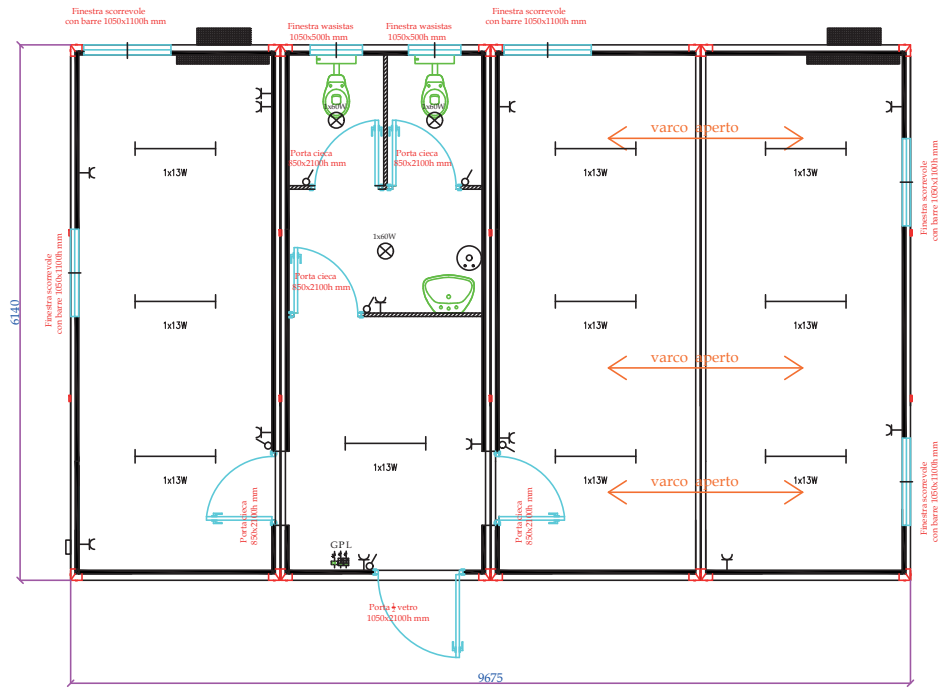

- STANDARD HEIGHT: EXTERNAL 2680MM (INTERNAL 2400MM)
- EXTRA HEIGHT: EXTERNAL 2980MM (INTERNAL 2700); PRICE +8%

MONOBLOCCHI FUORI STANDARD

 <p>1200 1015 (interni) 1200 1015 (interni) 1x60W Porta cieca 800x2130 mm</p>	 <p>1200 1015 (interni) 1200 1015 (interni) 1x60W Porta cieca 800x2130 mm</p>
 <p>2400 2215 (interni) 1200 1015 (interni) Finestra wasislas 500x300 mm satinato 1x60W Porta cieca 800x2130 mm Porta cieca 800x2130 mm</p>	 <p>2400 2215 (interni) 1200 1015 (interni) Finestra wasislas 500x300 mm satinato 1x60W Porta cieca 800x2130 mm Porta cieca 800x2130 mm</p>
 <p>2400 2215 (interni) 1200 1015 (interni) Finestra wasislas 500x500 mm satinato 1x60W Porta cieca 800x2130 mm Porta cieca 800x2130 mm Altoparlante uita (100cm) sospeso w espasau</p>	 <p>2400 2215 (interni) 1200 1015 (interni) Finestra wasislas 500x500 mm satinato 1x60W Porta cieca 800x2130 mm Porta cieca 800x2130 mm Altoparlante uita (100cm) sospeso w espasau</p>
 <p>2400 2215 (interni) 1200 1015 (interni) Finestra wasislas 500x500 mm satinato 1x60W Porta cieca 800x2130 mm Porta cieca 800x2130 mm</p>	 <p>2400 2215 (interni) 1200 1015 (interni) Finestra wasislas 500x300 mm satinato 1x60W Porta cieca 800x2130 mm Porta cieca 800x2130 mm Altoparlante uita (100cm) sospeso w espasau</p>

MONFS6

MONFS7

MONFS8

- STANDARD HEIGHT: EXTERNAL 2680MM (INTERNAL 2400MM)
- EXTRA HEIGHT: EXTERNAL 2980MM (INTERNAL 2700); PRICE +8%

MONOBLOCCHI FUORI STANDARD

MONFS9

MONFS10

- STANDARD HEIGHT: EXTERNAL 2680MM (INTERNAL 2400MM)
- EXTRA HEIGHT: EXTERNAL 2980MM (INTERNAL 2700): PRICE +8%

MONOBLOCCHI FUORI STANDARD

- STANDARD HEIGHT: EXTERNAL 2680MM (INTERNAL 2400MM)
- EXTRA HEIGHT: EXTERNAL 2980MM (INTERNAL 2700); PRICE +8%

- STANDARD HEIGHT: EXTERNAL 2680MM (INTERNAL 2400MM)
- EXTRA HEIGHT: EXTERNAL 2980MM (INTERNAL 2700): PRICE +8%